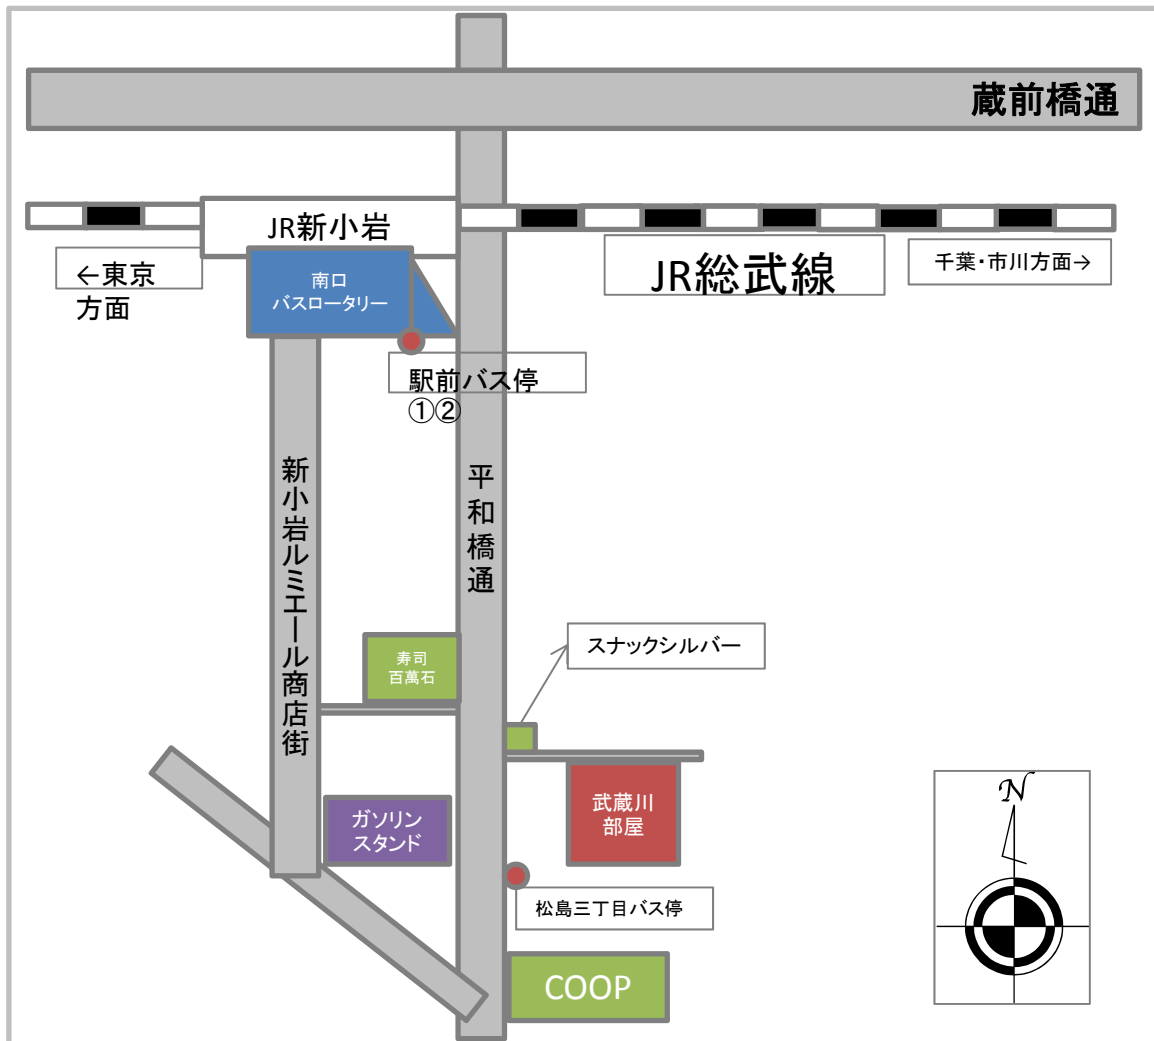

武蔵川部屋への地図

日本相撲協会所属 武蔵川部屋
所在地 東京都江戸川区中央4-1-10
電話番号 03-5879-9268

【バスにて】

- ①都営バス 新小22 葛西駅行き
※南口バス停 1番乗場
- ②都営バス 新小21 西葛西駅行き
※南口バス停 2番乗場

降車バス停は「松島三丁目」で降り、スナックシルバーを目印に右折して下さい。10メートルほどで武蔵川部屋がございます。

【新小岩駅より徒歩の場合】

・徒歩10分程度
平和橋通りを南へ進み、寿司百萬石を越えてから、スナックシルバーを目印に左折して下さい。10メートルほどで武蔵川部屋がございます。

【車での場合】

カーナビゲーションにて「江戸川区中央4-1-10」でセットして下さい。
駐車場はございませんので、近隣のコインパーキングをご利用下さい。