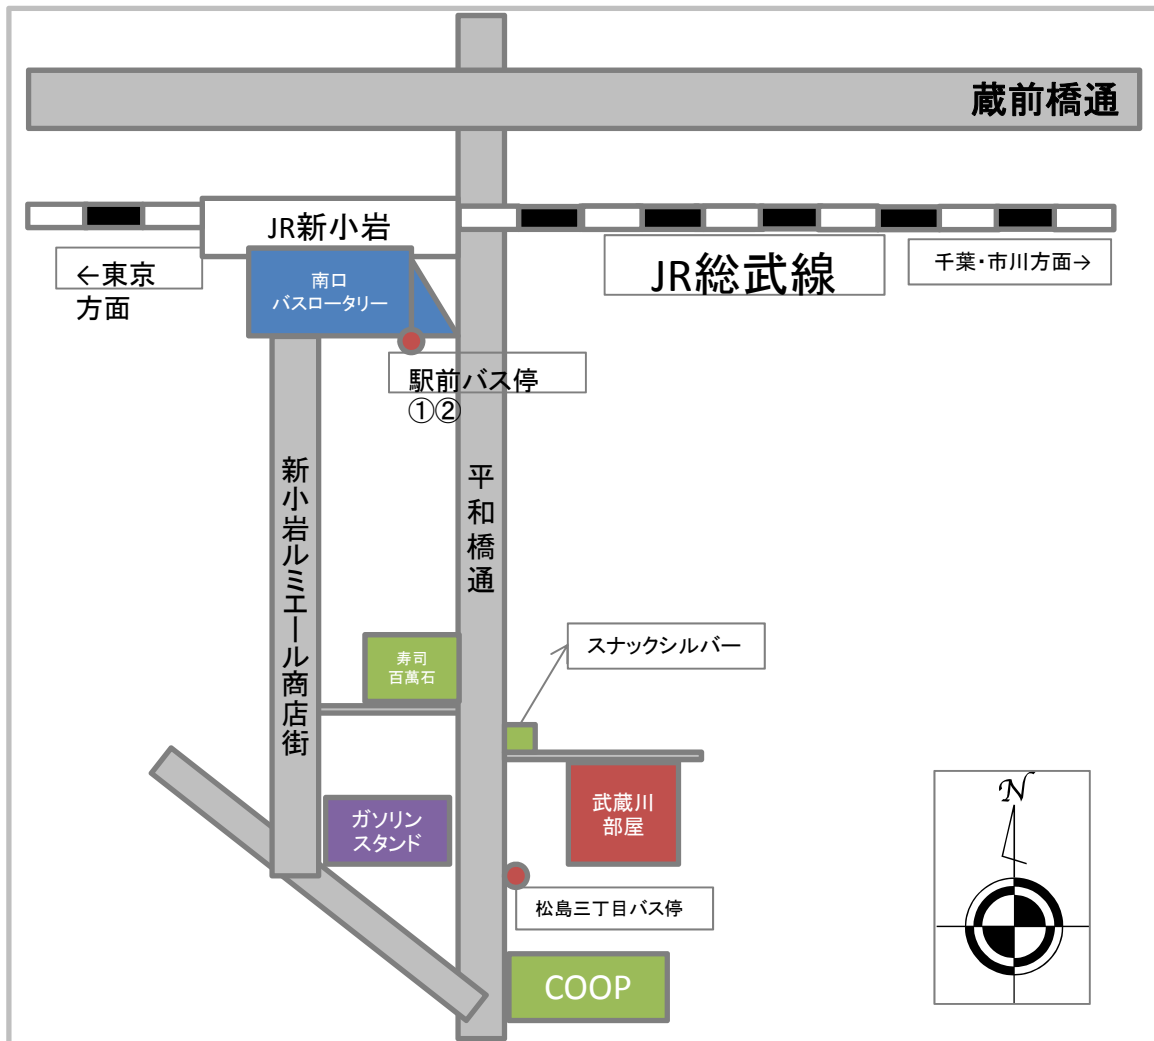

# 武蔵川部屋への地図

日本相撲協会所属 武蔵川部屋  
所在地 東京都江戸川区中央4-1-10  
電話番号 03-5879-9268

## 【バスにて】

- ①都営バス 新小22 葛西駅行き  
※南口バス停 1番乗場
- ②都営バス 新小21 西葛西駅行き  
※南口バス停 2番乗場

降車バス停は「松島三丁目」で降り、スナックシルバーを目印に右折して下さい。10メートルほどで武蔵川部屋がございます。

## 【新小岩駅より徒歩の場合】

・徒歩10分程度  
平和橋通りを南へ進み、寿司百萬石を越えてから、スナックシルバーを目印に左折して下さい。10メートルほどで武蔵川部屋がございます。

## 【車での場合】

カーナビゲーションにて「江戸川区中央4-1-10」でセットして下さい。  
駐車場はございませんので、近隣のコインパーキングをご利用下さい。